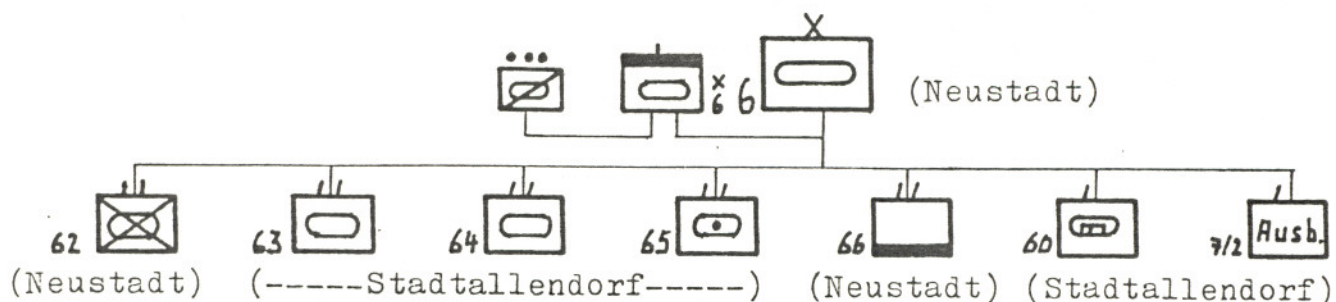

Die Panzeraufklärungskompanie wurde am 01.11.1962 aufgelöst und die Masse der Soldaten und das Gerät wurde als Brigadespähzug in die Stabskompanie der Panzerbrigade 6 eingegliedert.

Im IV. Quartal 1962 wurde auch die Flugabwehrbatterie 60 aus der Panzerbrigade 6 ausgegliedert und in das Flugabwehrbataillon 2 eingegliedert.

Am 01.10.1967 wurde in NEUSTADT die Panzerjägerkompanie 60 aufgestellt und verlegte im Juli 1970 von NEUSTADT nach STADTALLENDORF in die Hessenkaserne.

Im zweiten Halbjahr 1972 kam es wieder zu einer großen Umgliederung, das Versorgungsbataillon 66 wurde aufgelöst.