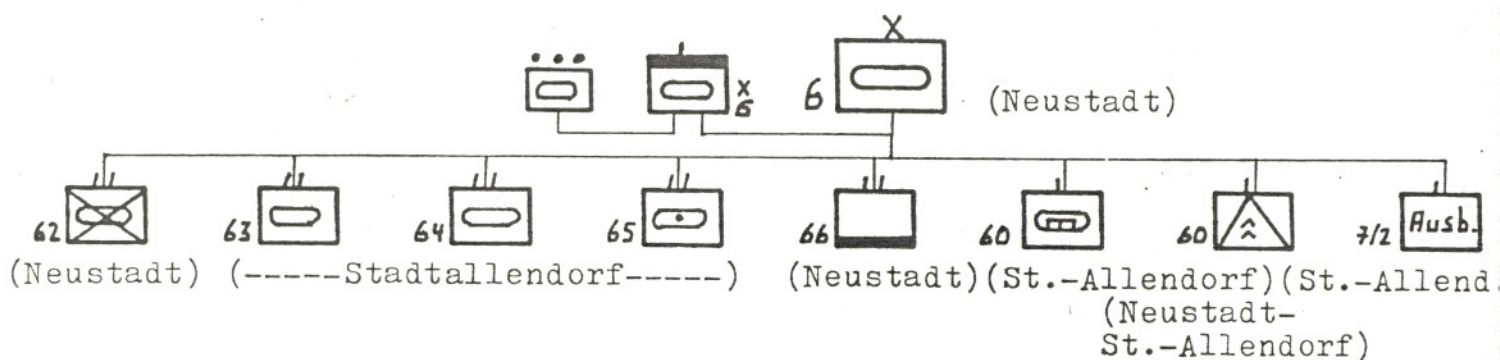

Die Panzeraufklärungskompanie wurde am 01.11.1962 aufgelöst und die Masse der Soldaten und das Gerät wurde als Brigadespähzug in die Stabskompanie der Panzerbrigade 6 eingegliedert.

Im IV. Quartal 1962 wurde auch die Flugabwehrbatterie 60 aus der Panzerbrigade 6 ausgegliedert und in das Flugabwehrbataillon 2 eingegliedert.

Am 01.10.1967 wurde in NEUSTADT die Panzerjägerkompanie 60 aufgestellt und verlegte im Juli 1970 von NEUSTADT nach STADTALLENDORF in die Hessenkaserne.

Im zweiten Halbjahr 1972 kam es wieder zu einer großen Umgliederung, das Versorgungsbataillon 66 wurde aufgelöst.